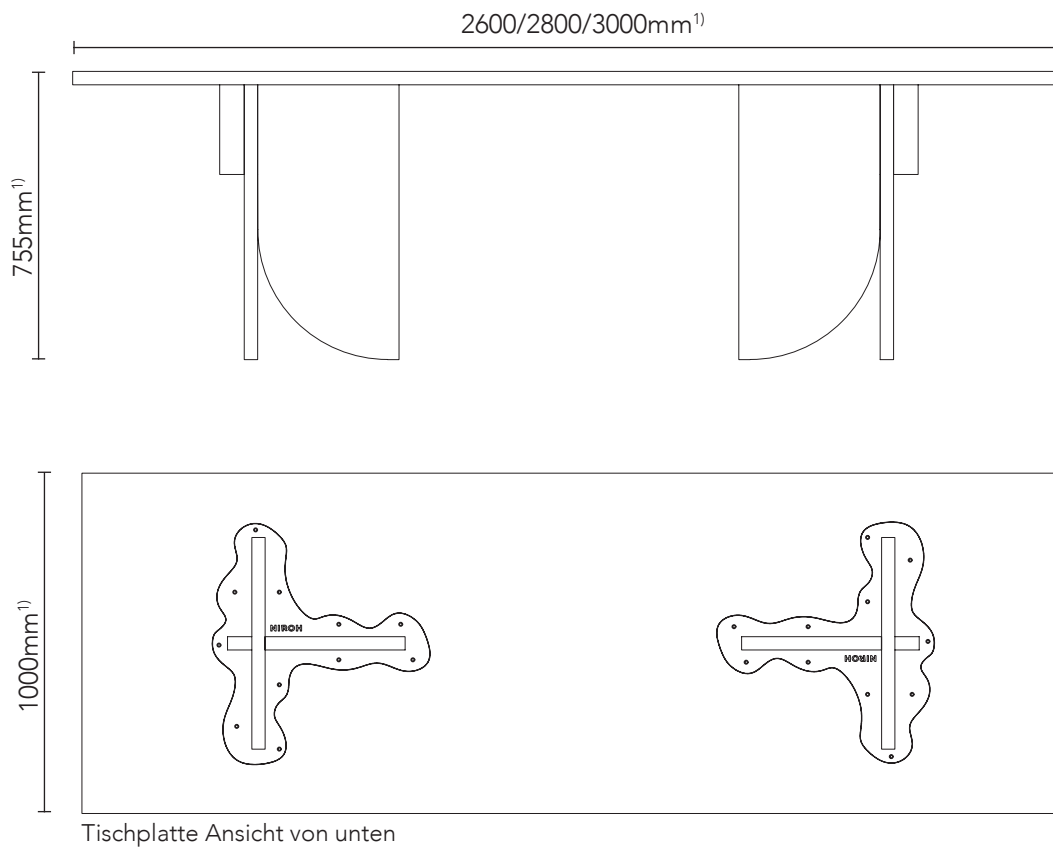

DIMENSIONS ¹⁾

H: 755mm

W: 1000mm

L: 2600/2800/3000mm

COLOUR

Soaped Oak

Black burned Oak

Leached and soaped Spruce

1)Toleranzen: +/- 15mm

2)Abweichung: +/- 15%

Tibu Dining Table

by Rohdesign Studio

TECHNICAL DRAWING¹⁾

Alle unsere Produkte werden aus natürlichen Materialien nach traditioneller Handwerkskunst hergestellt. Wir bitten um Ihr Verständnis, dass es zu Maßabweichungen auftreten können - wenn die Abweichung innerhalb der angegebenen Toleranz liegt, ist dies kein Grund zur Beanstandung.
1)Toleranzen: +/- 15mm